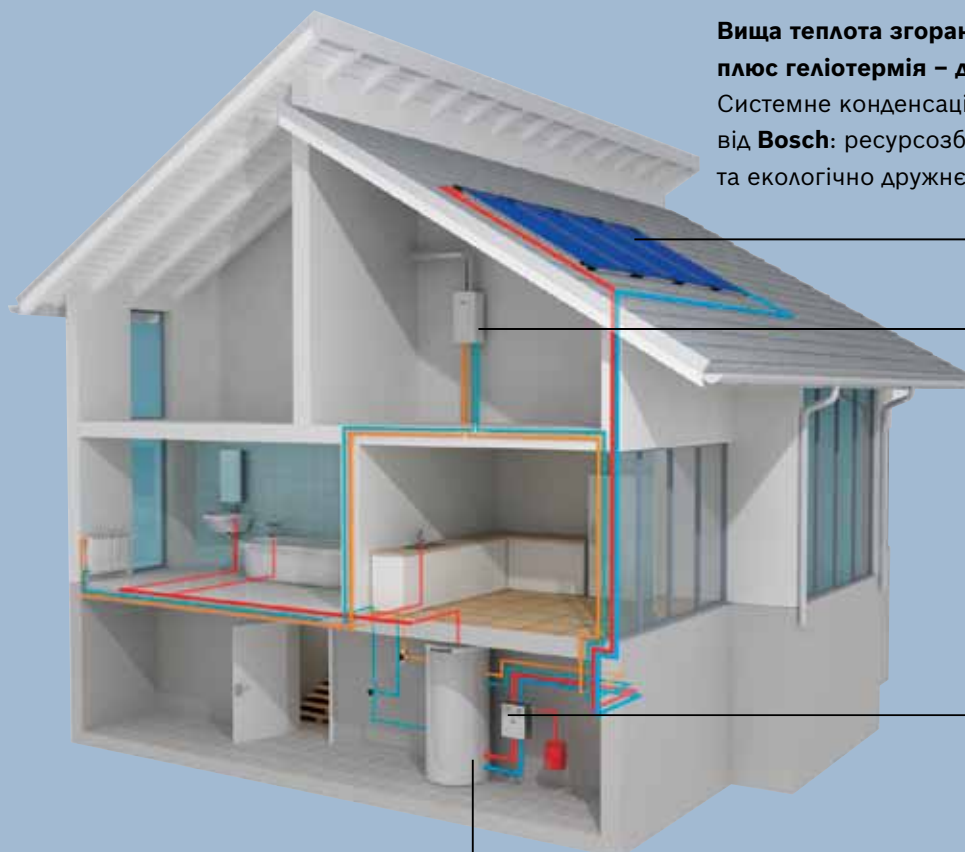

Вища теплота згорання плюс геліотермія – два в одному

Системне конденсаційно-геліотермічне рішення від **Bosch**: ресурсозберігаюче, енергоефективне та екологічно дружнє.

Геліоколектори

Газовий
конденсаційний котел

Комплексна
розподільна
геліостанція,
геліорегулятор,
мембранний
компенсаційний бак

Геліобойлер для
приготування
гарячої води

Геліотермія плюс вища теплота згорання. Ефективне поєднання

Переконливість системи

Якісні високопродуктивні інновації, втілені в окремому виробі, є зразком для всього спектру продукції Bosch. Але це ще не все: наші вироби можуть раціонально доповнюватись, компонуватись один з одним, працювати разом. Звідси виникають цілісні системи, які пропонують оптимальну енергоефективність та тепловий комфорт. Одним із найцікавіших прикладів є сполучення конденсаційної техніки з геліотермією. Завдяки такому вибору Ви отримуєте переваги за всіма параметрами – наші системні рішення забезпечують це з упевненою легкістю!

Переконливість аргументів

Максимальний тепловий комфорт та ресурсозберігаючий підхід до енергії копалин не повинен створювати протиріччя: комбінування енергоощадливої конденсаційної техніки та екологічно дружньої сонячної енергії відповідає обом вимогам в одному сучасному теплотехнічному рішенні питання опалення та гарячого водопостачання. З допомогою сили сонця Ви маєте змогу заощаджувати в середньому за рік до 60% енергії на приготування гарячої води.

Переконливість регулювання

Конденсаційно-геліотермічне рішення Bosch відкриває Вам багато можливостей: завдяки новому поколінню регуляторів всі апарати серії Condens повністю придатні для комбінування з геліотермічними системами.